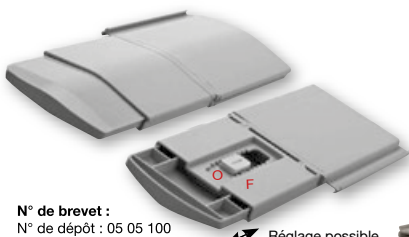

OPTION : Commutateur déporté DESIGN sans fil (avec
code d'accès pour ouverture / fermeture), à placer sur
un mur intérieur. Prévoir un câble électrique 3x1,5² de la
commande à clé vers le coffret électrique (impérativement)
Pas possible pour enrouleur énergie solaire

Couleurs des supports disponibles

Enrouleur déconseillé si les rayons de la piscine sont ≥ 400 mm

LAMES OPAQUES

BOUCHONS RÉGLABLES BREVETÉS

N° de brevet :
N° de dépôt : 05 05 100
N° de publication : 2 885 930