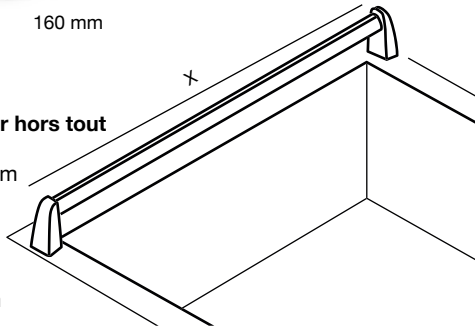

abrifrance
Abris et volets de piscine sur-mesure

ENROULEUR HORS-SOL MOTORISÉ

avec fin de course électronique
ou sans fin de course

Hauteur
500 mm

230 mm 160 mm

Dimensions de l'enrouleur hors tout

X = largeur bassin + 440 mm

Axe : 5 cm + long que
la largeur de la piscine

Pour piscine maxi 6 x 12 m

Coffret 24 V avec contact sec pour électrolyseur au sel
(Prévoir en plus un câble électrique 3x1,5² de la
commande à clé vers le coffret)